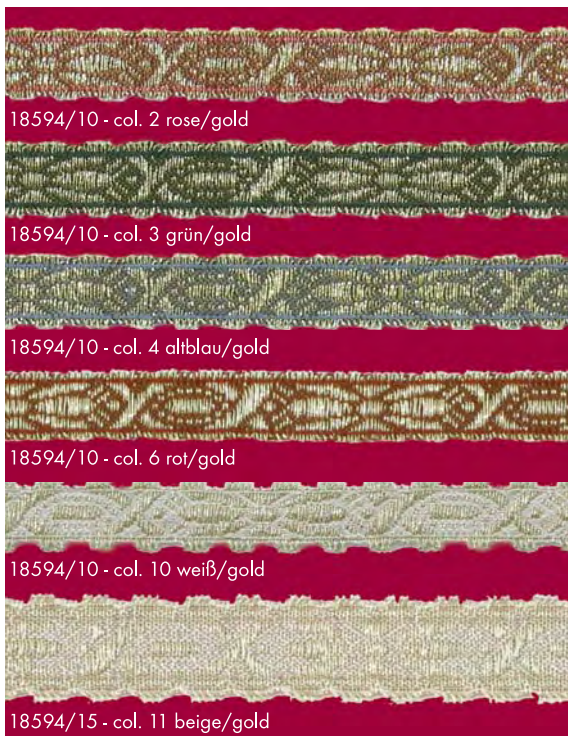

Art.Nr.	Breite	lagernde Farben	Material
18047/50	50 mm	h'oliv, col. 3	VLF, VLS, Lu

Weitere Farben lt. Farbkarte - ab 2.000 m / Farbe

18047/50 - col. 3

Diese Pflegesymbole gelten für alle Bandtressen auf dieser Seite:

Art.Nr.	Breite	lieferbare Farben	Material
18590/10	10 mm	d'oliv, *h'oliv, *gold	VI-F, Lu
18590/15	15 mm	d'oliv, *h'oliv, *gold	VI-F, Lu
18590/20	20 mm	d'oliv, *h'oliv, *gold	VI-F, Lu
18590/25	25 mm	d'oliv, h'oliv, *gold	VI-F, Lu
18590/30	30 mm	*d'oliv, *h'oliv, *gold	VI-F, Lu

*Mindestmenge: 2.000 m

Art.Nr.	Breite	lieferbare Farben*	Material
18594/10	10 mm	col. 2, 3, 6 + 10	VI-F, Lu
18594/15	15 mm	col. 2, 3, 6 + 11	VI-F, Lu
18594/25	25 mm	col. 2, 3	VI-F, Lu

*weitere Farben ab 2.000 m je Breite

10541/32

Art.Nr.	Breite	lieferbare Farben	Material
10530/50	50 mm	*gold	VI-F, Ded. Fl.

*Mindestmenge: 2.000 m

10530/50

Diese Pflegesymbole gelten für alle Bandtressen auf dieser Seite:

Art.Nr.	Breite	lieferbare Farben	Material
10916/10	10 mm	col. 1 + 3 *col. 2	BW, Lu
10916/15	15 mm	col. 1 - 3	BW, Lu
10916/20	20 mm	col. 1 - 3	BW, Lu
10916/25	25 mm	col. 1 *col. 2 + 3	BW, Lu