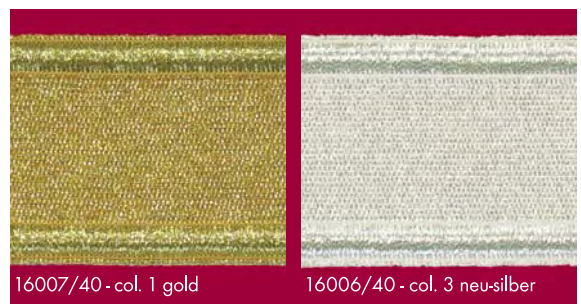

10541/32

Art.Nr.	Breite	lieferbare Farben	Material
10530/50	50 mm	*gold	VI-F, Ded. Fl.

*Mindestmenge: 2.000 m

10530/50

Diese Pflegesymbole gelten für alle Bandtressen auf dieser Seite:

Art.Nr.	Breite	lieferbare Farben	Material
10916/10	10 mm	col. 1 + 3 *col. 2	BW, Lu
10916/15	15 mm	col. 1 - 3	BW, Lu
10916/20	20 mm	col. 1 - 3	BW, Lu
10916/25	25 mm	col. 1 *col. 2 + 3	BW, Lu

*Mindestmenge: 2.000 m

Art.Nr.	Breite	lieferbare Farben	Material
10918/15	15 mm	col. 1 + 3	BW, Lu
10918/25	25 mm	col. 1 + 3	BW, Lu

Art.Nr.	Breite	lieferbare Farben	Material
18593/10	10 mm	col. 1 + 3	BW, Lu
18593/16	16 mm	col. 1 + 3	BW, Lu
18593/21	21 mm	col. 1 + 3	BW, Lu
18593/25	25 mm	col. 1 + 3	BW, Lu

col. 2 - alu-silber ab 2.000 m /Breite

Diese Pflegesymbole gelten für alle Bandtressen auf dieser Seite:

Art.Nr.	Breite	lieferbare Farben	Material
16002/10	10 mm	col. 1 + 3 *col. 2	BW, Lu
16002/15	15 mm	col. 1 + 3 *col. 2	BW, Lu
16002/20	20 mm	col. 1, 2, 3	BW, Lu

* ab 2.000 m / Breite

16002/20 col. 2 alu-silber

16002/20 col. 3 neu-silber

16002/10 col. 1 gold

16002/15 col. 1 gold

16002/20 col. 1 gold

Art.Nr.	Breite	lieferbare Farben	Material
16006/40	40 mm	col. 3	VIF, Lu
16007/40	40 mm	col. 1	VIF, Lu