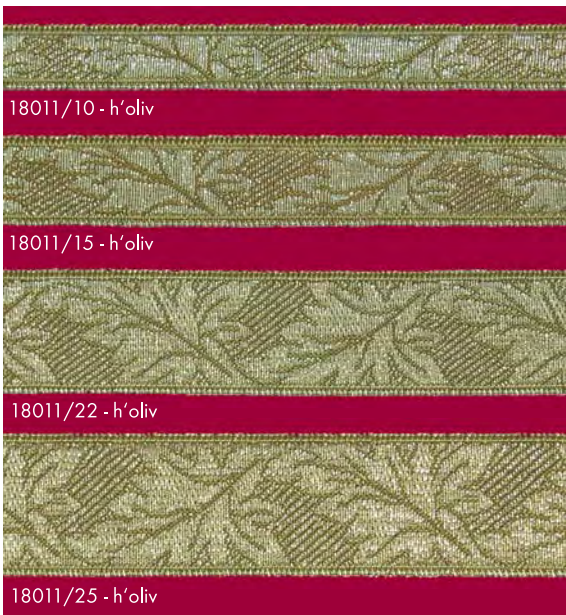

Art.Nr.	Breite	lieferbare Farben	Material
18011/10	10 mm	h'oliv, d'oliv	VI-F, VI-S, Lu
18011/15	15 mm	h'oliv, d'oliv	VI-F, VI-S, Lu
18011/22	22 mm	h'oliv, *d'oliv	VI-F, VI-S, Lu
18011/25	25 mm	h'oliv, d'oliv	VI-F, VI-S, Lu

*Mindestmenge: 2.000 m