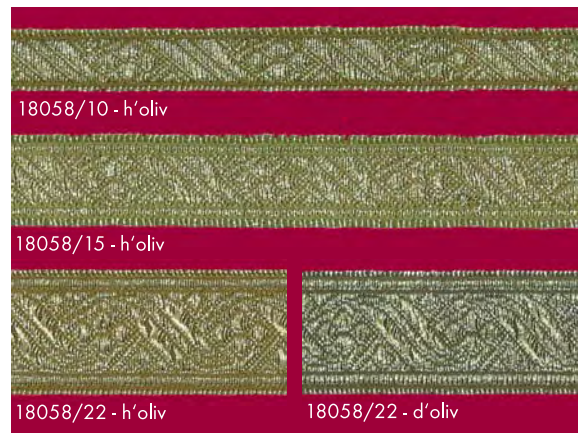

*Mindestmenge: 2.000 m

Art.Nr.	Breite	lieferbare Farben	Material
18900/18	18 mm	h'oliv, d'oliv	PE-S, Lu

Art.Nr.	Breite	lieferbare Farben	Material
10813/30	30 mm	schwarz/gold	VI-F, VI-S, Lu
* 10813/30	30 mm	schwarz/silber	VI-F, VI-S, Lu

*Mindestmenge: 2.000 m

Art.Nr.	Breite	Material
* 18016/30	30 mm	VI-F, VI-S, Lu

*Mindestmenge: 2.000 m

Diese Pflegesymbole gelten für alle Bandtressen auf dieser Seite:

Art.Nr.	Breite	lieferbare Farben	Material
*18021/10	10 mm	*h'oliv, *d'oliv	VfF, VfS, Lu
18021/15	15 mm	h'oliv, d'oliv	VfF, VfS, Lu

*Mindestmenge: 2.000 m je Ausführung

Art.Nr.	Breite	lieferbare Farben	Material
18058/10	10 mm	h'oliv, d'oliv	VfF, VfS, Lu
18058/15	15 mm	h'oliv, d'oliv	VfF, VfS, Lu
18058/22	22 mm	h'oliv, d'oliv	VfF, VfS, Lu

*Mindestmenge: 2.000 m

Art.Nr.	Breite	lieferbare Farben*	Material
18594/10	10 mm	col. 2, 3, 6 + 10	VI-F, Lu
18594/15	15 mm	col. 2, 3, 6 + 11	VI-F, Lu
18594/25	25 mm	col. 2, 3	VI-F, Lu

*weitere Farben ab 2.000 m je Breite