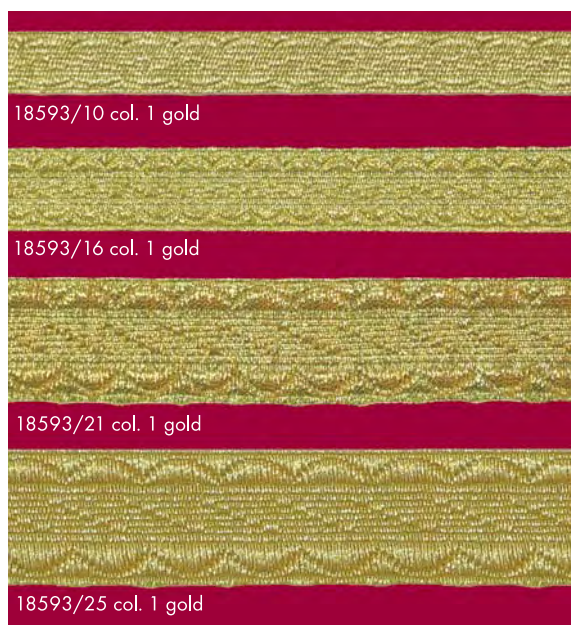

*Mindestmenge: 2.000 m

* 10877/14

* 10878/14

* 10879/14

Art.Nr.	Breite	lieferbare Farbe	Material
10508/15	15 mm	alu	VI-F, Gespinst alu

10508/15

Art.Nr.	Breite	lieferbare Farben	Material
10788/9	9 mm	gold	VI-F, Ded. Fl.

10788/9

Art.Nr.	Breite	lieferbare Farben	Material
10509/16	16 mm	*gold	VI-F, Ded. Fl.

*Mindestmenge: 2.000 m

10509/16

Art.Nr.	Breite	lieferbare Farben	Material
10541/32	32 mm	*gold/rohweiß	VI-F, Ded. Fl.

*Mindestmenge: 2.000 m

10541/32

Art.Nr.	Breite	lieferbare Farben	Material
10530/50	50 mm	*gold	VI-F, Ded. Fl.

*Mindestmenge: 2.000 m

10530/50

Diese Pflegesymbole gelten für alle Bandtressen auf dieser Seite:

Art.Nr.	Breite	lieferbare Farben	Material
10916/10	10 mm	col. 1 + 3 *col. 2	BW, Lu
10916/15	15 mm	col. 1 - 3	BW, Lu
10916/20	20 mm	col. 1 - 3	BW, Lu
10916/25	25 mm	col. 1 *col. 2 + 3	BW, Lu

*Mindestmenge: 2.000 m

Art.Nr.	Breite	lieferbare Farben	Material
10918/15	15 mm	col. 1 + 3	BW, Lu
10918/25	25 mm	col. 1 + 3	BW, Lu

Art.Nr.	Breite	lieferbare Farben	Material
18593/10	10 mm	col. 1 + 3	BW, Lu
18593/16	16 mm	col. 1 + 3	BW, Lu
18593/21	21 mm	col. 1 + 3	BW, Lu
18593/25	25 mm	col. 1 + 3	BW, Lu