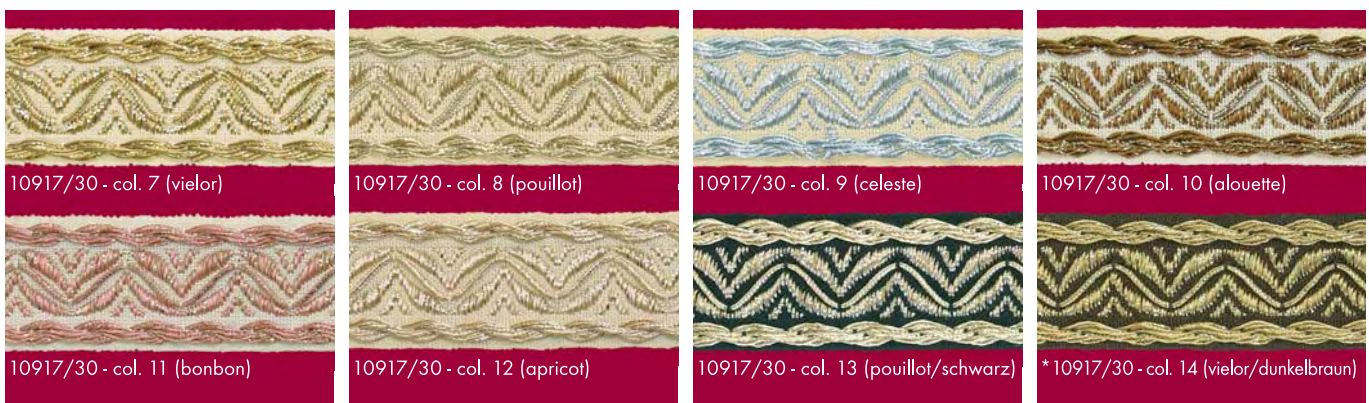

Art.Nr.	Breite	lieferbare Farben	Material
10917/30	30 mm	col. 7 - 13, *col. 14	VI-F, VI-S, Lu

*Mindestmenge: 2.000 m je Ausführung

Diese Pflegesymbole gelten für alle Bandtressen auf dieser Seite: