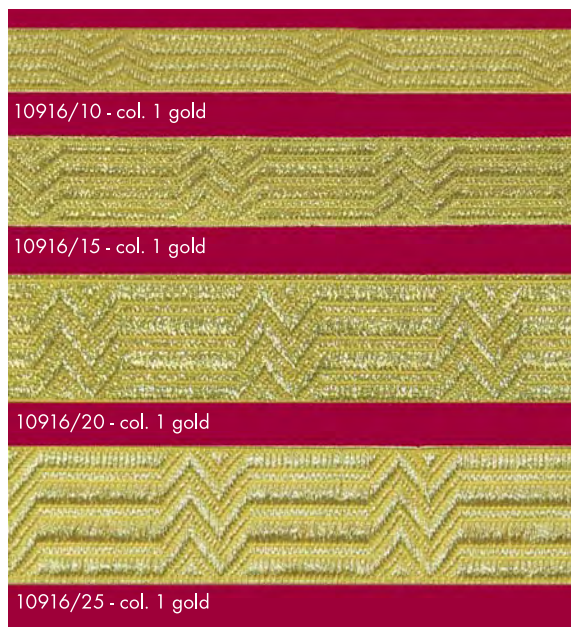

*Mindestmenge: 2.000 m

* 10877/14

* 10878/14

* 10879/14

Art.Nr.	Breite	lieferbare Farbe	Material
10508/15	15 mm	alu	VI-F, Gespinst alu

10508/15

Art.Nr.	Breite	lieferbare Farben	Material
10788/9	9 mm	gold	VI-F, Ded. Fl.

10788/9

Art.Nr.	Breite	lieferbare Farben	Material
10509/16	16 mm	*gold	VI-F, Ded. Fl.

*Mindestmenge: 2.000 m

10509/16

Art.Nr.	Breite	lieferbare Farben	Material
10541/32	32 mm	*gold/rohweiß	VI-F, Ded. Fl.

*Mindestmenge: 2.000 m

10541/32

Art.Nr.	Breite	lieferbare Farben	Material
10530/50	50 mm	*gold	VI-F, Ded. Fl.

*Mindestmenge: 2.000 m

10530/50

Diese Pflegesymbole gelten für alle Bandtressen auf dieser Seite:

Art.Nr.	Breite	lieferbare Farben	Material
10916/10	10 mm	col. 1 + 3 *col. 2	BW, Lu
10916/15	15 mm	col. 1 - 3	BW, Lu
10916/20	20 mm	col. 1 - 3	BW, Lu
10916/25	25 mm	col. 1 *col. 2 + 3	BW, Lu

*Mindestmenge: 2.000 m

Art.Nr.	Breite	lieferbare Farben	Material
10918/15	15 mm	col. 1 + 3	BW, Lu
10918/25	25 mm	col. 1 + 3	BW, Lu

Art.Nr.	Breite	lieferbare Farben	Material
18593/10	10 mm	col. 1 + 3	BW, Lu
18593/16	16 mm	col. 1 + 3	BW, Lu
18593/21	21 mm	col. 1 + 3	BW, Lu
18593/25	25 mm	col. 1 + 3	BW, Lu