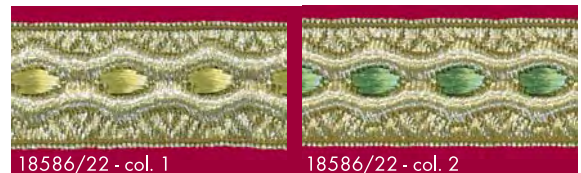

18017/16 - col. 1

18017/16 - col. 3

Art.Nr.	Breite	lagernde Farben	Material
18047/50	50 mm	h'oliv, col. 3	VLF, VLS, Lu

Weitere Farben lt. Farbkarte - ab 2.000 m / Farbe