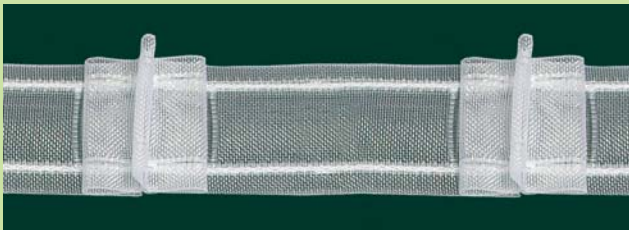

## Vitragebänder | tapes for sash curtains

Aufmachung/packaging: 100 m Rolle/roll

### Smokband | smok tape

volltransparent, mit transparenten Querschlaufen für Stangendurchschub,  
Mat.: 100 % Polyester, 2 Zugschnüre

full transparent, with transparent loops for insert of rods, mat.: 100 % polyester, 2 cords

### Faltenband | pleat tape

volltransparent, mit transparenten Querschlaufen für Stangendurchschub,  
Mat.: 100 % Polyester, 2 Zugschnüre

full transparent, with transparent loops for insert of rods, mat.: 100 % polyester, 2 cords

### Bleistiftfalte | pencil pleat

volltransparent, mit transparenten Querschlaufen für Stangendurchschub,  
Mat.: 100 % Polyester, 2 Zugschnüre

full transparent, with transparent loops for insert of rods, mat.: 100 % polyester, 2 cords