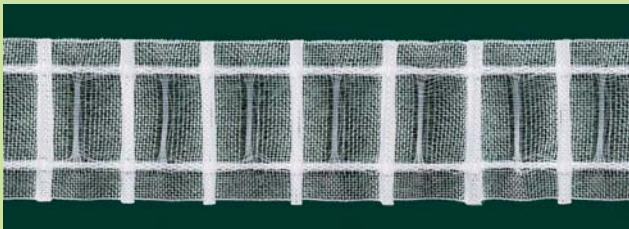

### Smokband | smok tape

volltransparent, mit transparenten Querschlaufen für Stangendurchschub,  
Mat.: 100 % Polyester, 2 Zugschnüre

full transparent, with transparent loops for insert of rods, mat.: 100 % polyester, 2 cords

Art. Nr. art. no.	Breite width	Rapport ca. repeat approx.	Verhältnis fullness
20420/35	35 mm	6,5 cm	1:2
20421/35	35 mm	7,0 cm	1:2,5
20422/35	35 mm	8,0 cm	1:3

Aufmachung/packaging: 100 m Rolle/roll

### Faltenband | pleat tape

volltransparent, mit transparenten Querschlaufen für Stangendurchschub,  
Mat.: 100 % Polyester, 2 Zugschnüre

full transparent, with transparent loops for insert of rods, mat.: 100 % polyester, 2 cords

### Bleistiftfalte | pencil pleat

volltransparent, mit transparenten Querschlaufen für Stangendurchschub,  
Mat.: 100 % Polyester, 2 Zugschnüre

full transparent, with transparent loops for insert of rods, mat.: 100 % polyester, 2 cords