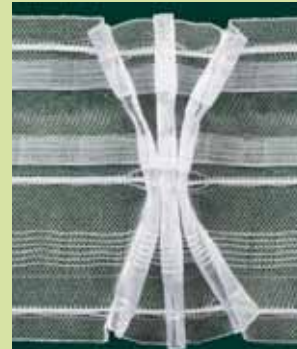

Pokalfalte 90 mm /
goblet pleat 90 mm

Art. 20426/90 - 1:2,5
Rapport / repeat 24,5 cm

Rautenfalte 90 mm /
lozenges pleat 90 mm

Art. 20284/90 - 1:2,5
Rapport / repeat 7,5 cm

Doppelpissime 100 mm /
double plissé 100 mm

Art. 20427/100 - 1:2
Rapport / repeat 3,8 cm

Smok-/Bleistiffalte 100 mm /
smok-/pencil pleat 100 mm

Art. 20292/100 - 1:2,5
Rapport / repeat 6,5 cm

Smokfalte 100 mm /
smok pleat 100 mm

Art. 20293/100 - 1:2,5
Rapport / repeat 6,5 cm

Faltenband "Schleife" 100 mm /
pleat tape "bow" 100 mm

Art. 20296/100 - 1:2
Rapport / repeat 26,0 cm

Fläm. Falte 3 F. 100 mm /
flem. pleat 3 pl. 100 mm

Art. 20295/100 - 1:2,5
Rapport / repeat 26,0 cm

Faltenbänder volltransparent 150 mm / pleat tapes full transparent