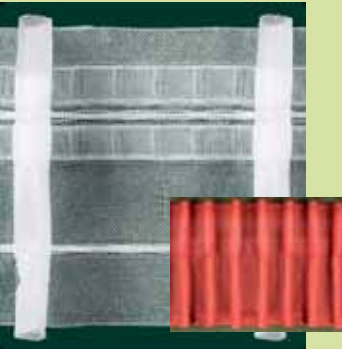

FOCUS XXL

Faltenbänder volltransparent 80-100 mm / pleat tapes full transparent

Aufmachung / packaging: 100 m Karton / box
Mat. / mat.: 100 % Polyester

Smokfalte 80 mm /
smok-pleat 80 mm

Art. 20273/80 - 1:2
Rapport / repeat 6,7 cm
Art. 20274/80 - 1:2,5
Rapport / repeat 7,3 cm

Fläm. Falte 3 F. 80 mm /
flem. pleat 3 pl. 80 mm

Art. 20282/80 - 1:2
Rapport / repeat 23,0 cm
Art. 20283/80 - 1:2,5
Rapport / repeat 18,5 cm

V-Falte 80 mm /
V-pleat 80 mm

Art. 20281/80 - 1:2
Rapport / repeat 23,0 cm
Art. 20280/80 - 1:2,5
Rapport / repeat 14,0 cm

Bleistiffalte 80 mm /
pencil pleat 80 mm

Art. 20270/80 - 1:2
Rapport / repeat 5,5 cm
Art. 20271/80 - 1:2,5
Rapport / repeat 4,5 cm

1er Falte 100 mm /
1 pleat tape 100 mm

Art. 20290/100 - 1:2
Rapport / repeat 17,0 cm
Art. 20291/100 - 1:2,5
Rapport / repeat 14,0 cm

Pokalfalte 90 mm /
goblet pleat 90 mm

Art. 20426/90 - 1:2,5
Rapport / repeat 24,5 cm

Rautenfalte 90 mm /
lozenges pleat 90 mm

Art. 20284/90 - 1:2,5
Rapport / repeat 7,5 cm

Doppelpissime 100 mm /
double plissé 100 mm