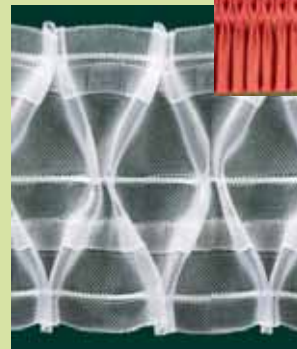

FOCUS XXL

Faltenbänder volltransparent 80-100 mm / pleat tapes full transparent

Aufmachung / packaging: 100 m Karton / box
Mat. / mat.: 100 % Polyester

Smokfalte 80 mm /
smok-pleat 80 mm

Art. 20273/80 - 1:2
Rapport / repeat 6,7 cm
Art. 20274/80 - 1:2,5
Rapport / repeat 7,3 cm

Fläm. Falte 3 F. 80 mm /
flem. pleat 3 pl. 80 mm

Art. 20282/80 - 1:2
Rapport / repeat 23,0 cm
Art. 20283/80 - 1:2,5
Rapport / repeat 18,5 cm

V-Falte 80 mm /
V-pleat 80 mm

Art. 20281/80 - 1:2
Rapport / repeat 23,0 cm
Art. 20280/80 - 1:2,5
Rapport / repeat 14,0 cm

Bleistiffalte 80 mm /
pencil pleat 80 mm

Art. 20270/80 - 1:2
Rapport / repeat 5,5 cm
Art. 20271/80 - 1:2,5
Rapport / repeat 4,5 cm

1er Falte 100 mm /
1 pleat tape 100 mm

Art. 20290/100 - 1:2
Rapport / repeat 17,0 cm
Art. 20291/100 - 1:2,5
Rapport / repeat 14,0 cm

Pokalfalte 90 mm /
goblet pleat 90 mm

Art. 20426/90 - 1:2,5
Rapport / repeat 24,5 cm

Rautenfalte 90 mm /
lozenges pleat 90 mm

Art. 20284/90 - 1:2,5
Rapport / repeat 7,5 cm

Doppelpissime 100 mm /
double plissé 100 mm